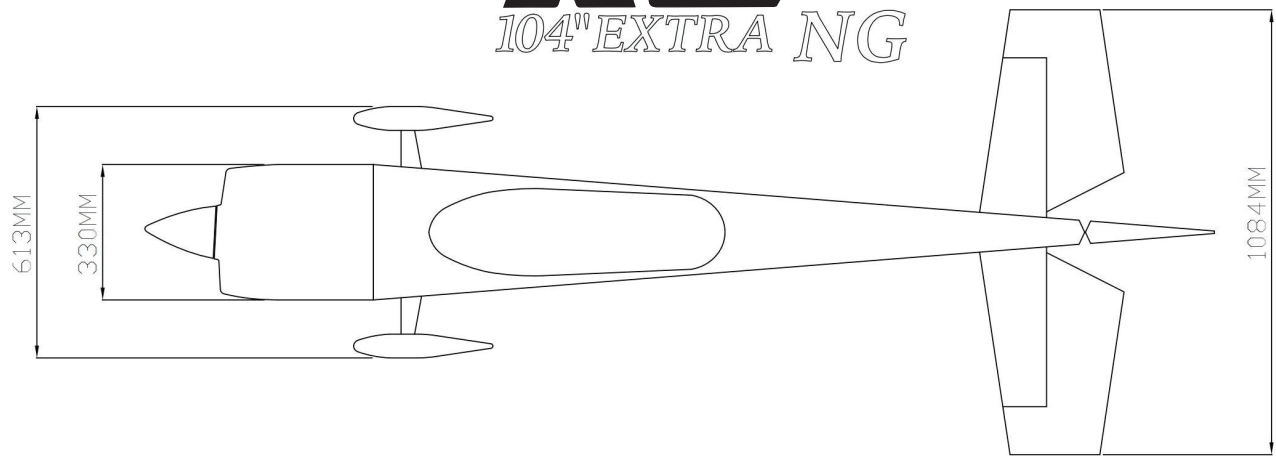

RC SKYWING

104" EXTRA NG

104"Extra NG